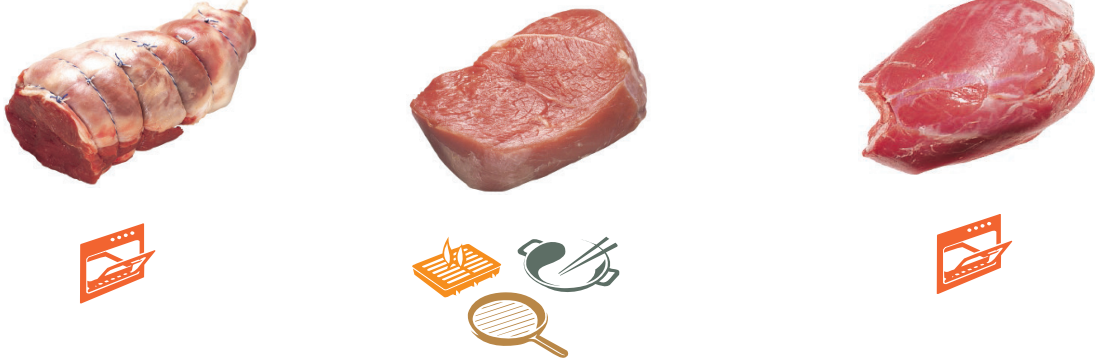

لحم خمل
أسترالي أصيل

www.trueaussielamb.com

قطع لحوم الحملان الأسترالية الرئيسية

1 شريحة من ساق الحمل
CODE 4820

شريحة من الزند ستيك لحم حملان شريحة صغيرة من الساق للشواء

شريحة من الرجل ملفوفة وخالية من العظم قطعة من الساق بالعظم